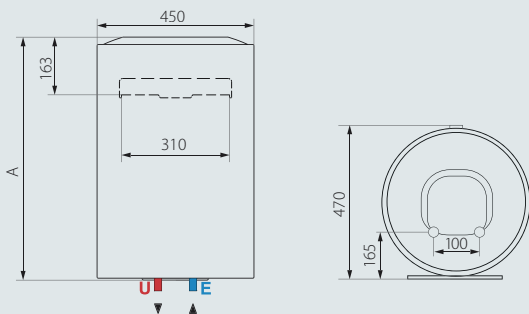

ENERGETICKÁ TRIEDA

TECHNICKÉ PARAMETRE

		LYDOS WIFI 50 V 1,8K EN EU	LYDOS WIFI 80 V 1,8K EN EU	LYDOS WIFI 100 V 1,8K EN EU
Inštalácia		V	V	V
Objem	l	50	80	100
Max. prevádzkový tlak	bar	8	8	8
Výkon	kW	1,8	1,8	1,8
Napätie	V	230	230	230
Elektrické krytie	IP	IPX3	IPX3	IPX3
Max. prevádzková teplota	°C	80	80	80
Teplotné straty pri 65 °C	kWh/24h	0,99	1,35	1,56
Doba ohrevu (ΔT = 45 °C)	h,min	1,27	2,11	2,46
Hmotnosť	kg	16	20,5	24
ROZMERY				
A	mm	528	733	885

Objednávaci kód

	3201986	3201987	3201988
ErP trieda	B	B	B
Deklarovaný záťažový profil	M	M	M

LEGENDA

- **E** Vstup studenej vody G 1/2"
- **U** Výstup teplej vody G 1/2"

Objem uvádzaný v tomto katalógu označuje kategóriu výrobku.

Menovitý objem výrobku je špecifikovaný v technickej dokumentácii, ktorá sa dodáva k výrobku.

* Maximálne odhadované úspory v závislosti od modelu. Porovnanie s použitím výsledkov testov V40 pri maximálnej prevádzkovej teplote medzi súčasnými produktami ATG a novými produktami ATG vybavenými technológiou WaterPlus.

** Odhadované každodenné úspory až 25 % v porovnaní s štandardným mechanickým výrobkom Ariston.